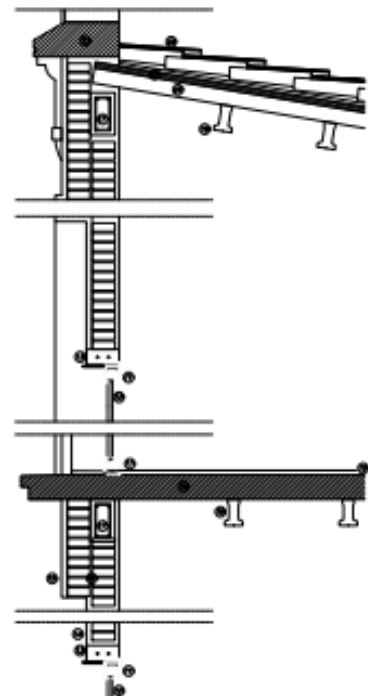

- COLOR: Beige Clar, per fons
- COLOR: Salmó molt Clar, per motllures i detalls

150.000€

- 10 Dormitorios
- 1 baño
- Masía
- A reformar, Segunda mano
- 1233 m²

MASÍA EN VENTA EN DISEMINADO AFORES

<https://flamat.es>

PRESENTAMOS ESTA MAGNÍFICA OPORTUNIDAD PARA OCIO O NEGOCIO Opción 1: Reforma en 10 Apartamentos Podrías considerar convertir la masía en un complejo de 10 apartamentos modernos, combinando elementos rústicos con acabados contemporáneos. Cada apartamento podría tener entre una y dos habitaciones, un baño, cocina equipada y sala de estar. El terreno de 1233 m² podría [...]